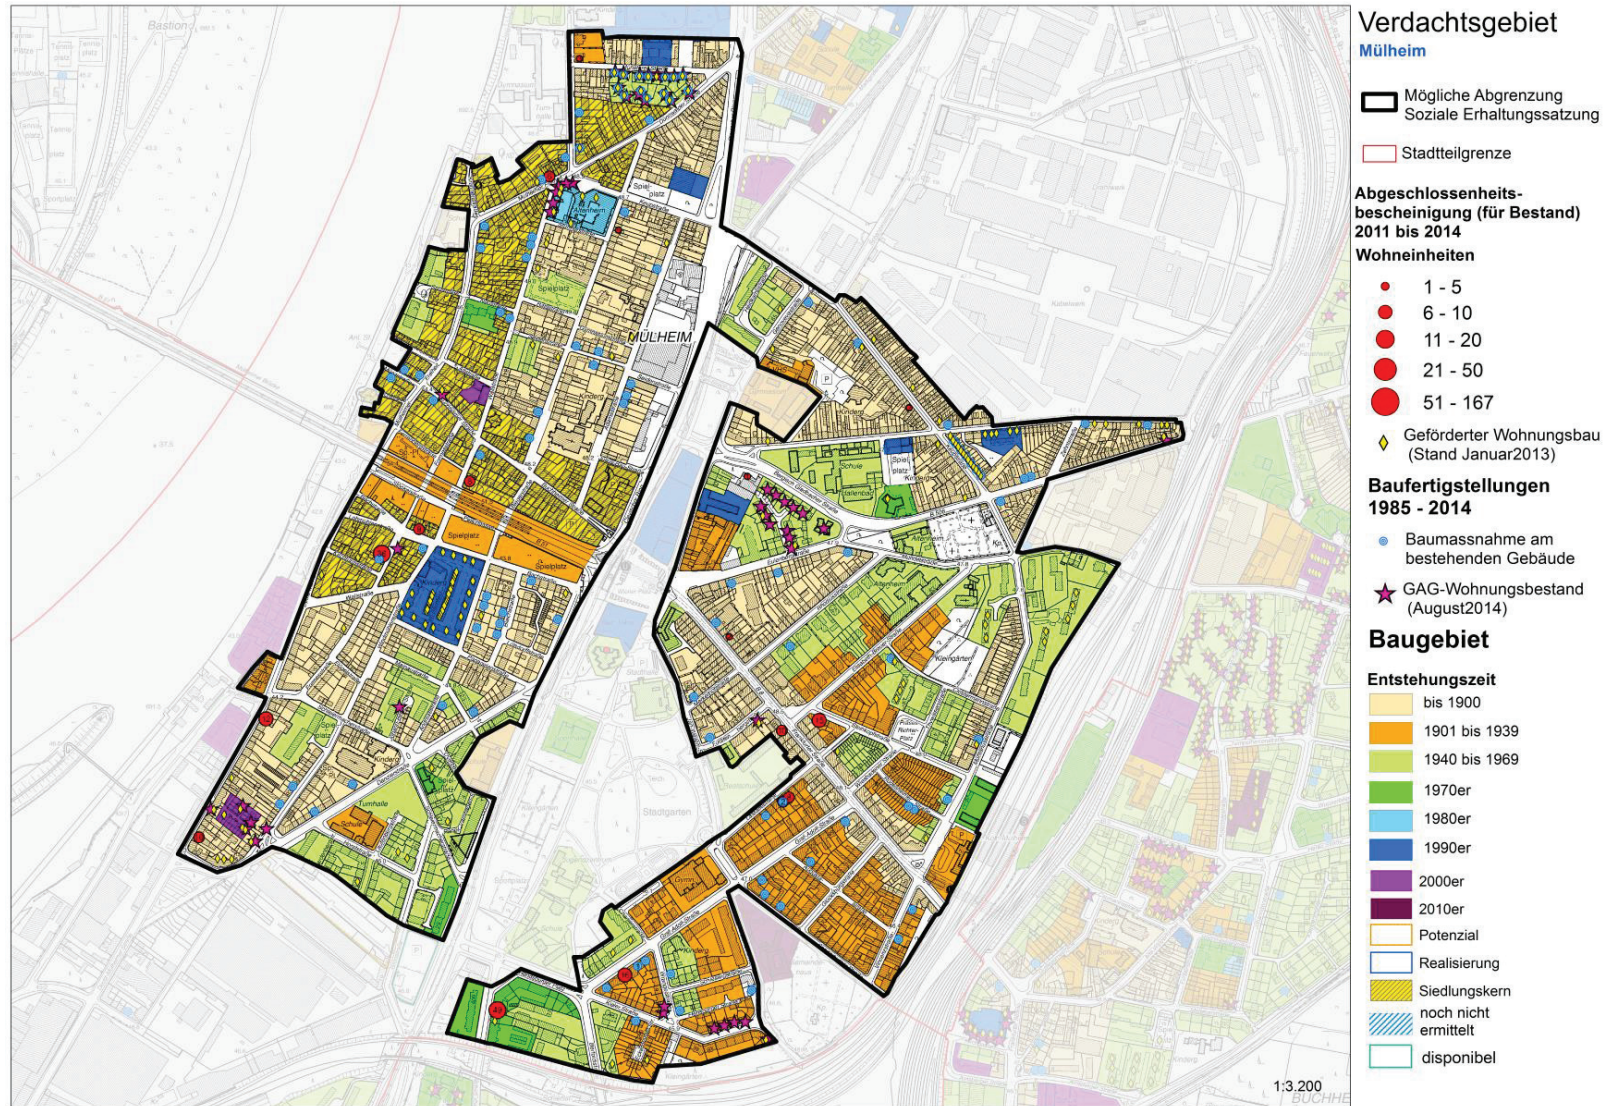

Verdachtsgebiet: Mülheim

Gebietsgröße:

123,8 ha

Einwohnerzahl:

22.960

Haushaltszahl:

13.050

Verdachtsgebiet: Severins-Viertel

Gebietsgröße:

42,5 ha

Einwohnerzahl:

10.880

Haushaltszahl:

6.658